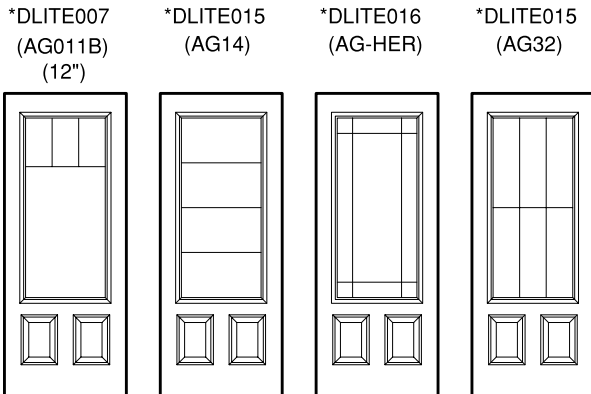

Door Lites - Custom Grille Pattern

DOOR LITE #130 (2064)

DOOR LITE #620 (2236)

DOOR LITE #423/#424

DOOR LITE #310 (3/4 OVAL)

DOOR LITE #820 (2248)

DOOR LITE #X130 (2080)