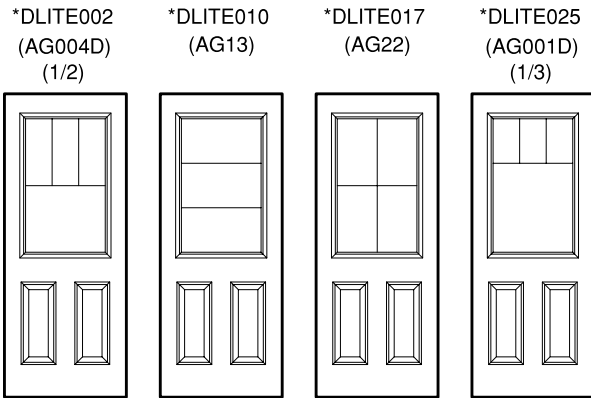

Door Lites - Custom Grille Pattern

DOOR LITE #130 (2064)

DOOR LITE #620 (2236)

DOOR LITE #423/#424

DOOR LITE #310 (3/4 OVAL)

DOOR LITE #820 (2248)

DOOR LITE #X130 (2080)